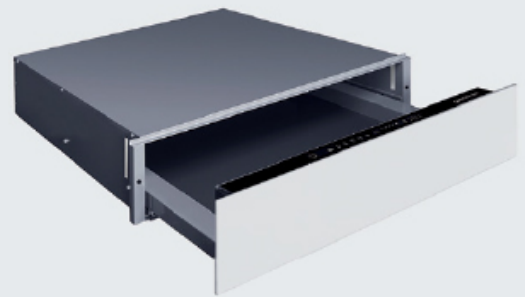

gorenje BY **ora ito**

**ОБЛАШТУЙ
КУХНЮ
ДИЗАЙНЕРСЬКОЮ
ТЕХНІКОЮ**

в період з
01.10.2018 - 31.12.2018

gorenje.ua

**ВИГДНА
ПРОПОЗИЦІЯ!**

Купуючи духовку + варильну поверхню + на вибір (витяжку або холодильник) – вбудована мікрохвильовка **BM 235 ORA-W/B** у подарунок.

Купуючи компактну духовку + варильну поверхню + на вибір (витяжку або холодильник) – шафа для підігріву посуду **WD 1410 WG/BG** у подарунок.

BM 235 ORA-W/B

Вбудована мікрохвильова піч

- Об'єм приладу: 23 л
- Кількість рівнів потужності: 5
- Мікрохвильова потужність: 900 Вт
- Потужність гриля: 1,200 Вт
- Гриль
- AUTO меню
- Встановлені програми: 8

WD1410WG

Шухляда для підігріву посуду

- Місткість (персон): Комплект на 6 персон або 20 тарілок діаметром 28 см або 80 кавовий кашок або 40 чайних чашок
- Підігрів посуду
- Підігрів чашок
- Збереження температури готової страви
- Розморожування
- Йогурт
- Ручне налаштування температури і таймера