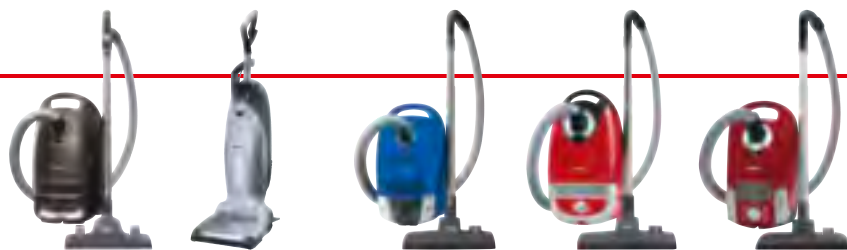

Принадлежности для пылесосов

Возможности использования

Турбо-щётки			S8 S 8000–S 8999 Complete C3	S7 S 7510–S 7580 Dynamic U1	S6 S 6000–S 6999 Compact C2	S5 S 5000–S 5999 Complete C2	S4 S 4210– S 4782 Compact C1
7250040	Большая турбощётка	STB 205-3 Turbo Comfort	•		•	•	•
7252850	Малая турбощётка	STB 101 Turbo Mini	•	•	•	•	•
Насадки для пола							
7236220	Малая насадка для паркета	SBB Parquet-3	•		•	•	•
7155710	Насадка для паркета	SBB Parquet Twister	•		•	•	•
7101160	Насадка для паркета	SBB Parquet Twister XL	•		•	•	•
Насадки для пола							
7253830	Насадка для пола	SBD 285-3 AllTeQ	•		•	•	•
7879500	Насадка для пола	SBD 650-3 AirTeQ	•		•	•	•
7250010	Универсальная насадка для пола	SBDH 285-3 Classic Allergotec	•		•	•	•
Комплекты принадлежностей							
9060360	MicroSet	SMC 20	•	•	•	•	•
9060330	CarCare	SCC 10*	•*		•	•*	•
9060340	Cat & Dog	SCD 10	•		•	•	•
9060350	HomeCare	SHC 10*	•*		•	•*	•
Специальные принадлежности							
7475870	Универсальная щётка	SUB 20	•	•	•	•	•
7132710	Насадка с поворотной-наклонной механизмом	SSP 10	•	•	•	•	•
7252190	Насадка для мягкой мебели	SPD 10	•	•	•	•	•
7252280	Насадка для чистки матрасов	SMD 10	•	•	•	•	•
9223430	Насадка для батарей и жалюзи	SHB 20	•	•	•	•	•
7252100	Гибкая щелевая насадка	SFD 20	•	•	•	•	•
7252210	Гибкая насадка-удлинитель	SFS 10*	•*		•	•*	•
6622030	Гигиенический затвор	SHV 10	•	•	•	•	•

*Начиная с серии S 371, не применяется в приборах с телескопической трубкой со встроенным кабелем и серии S 400