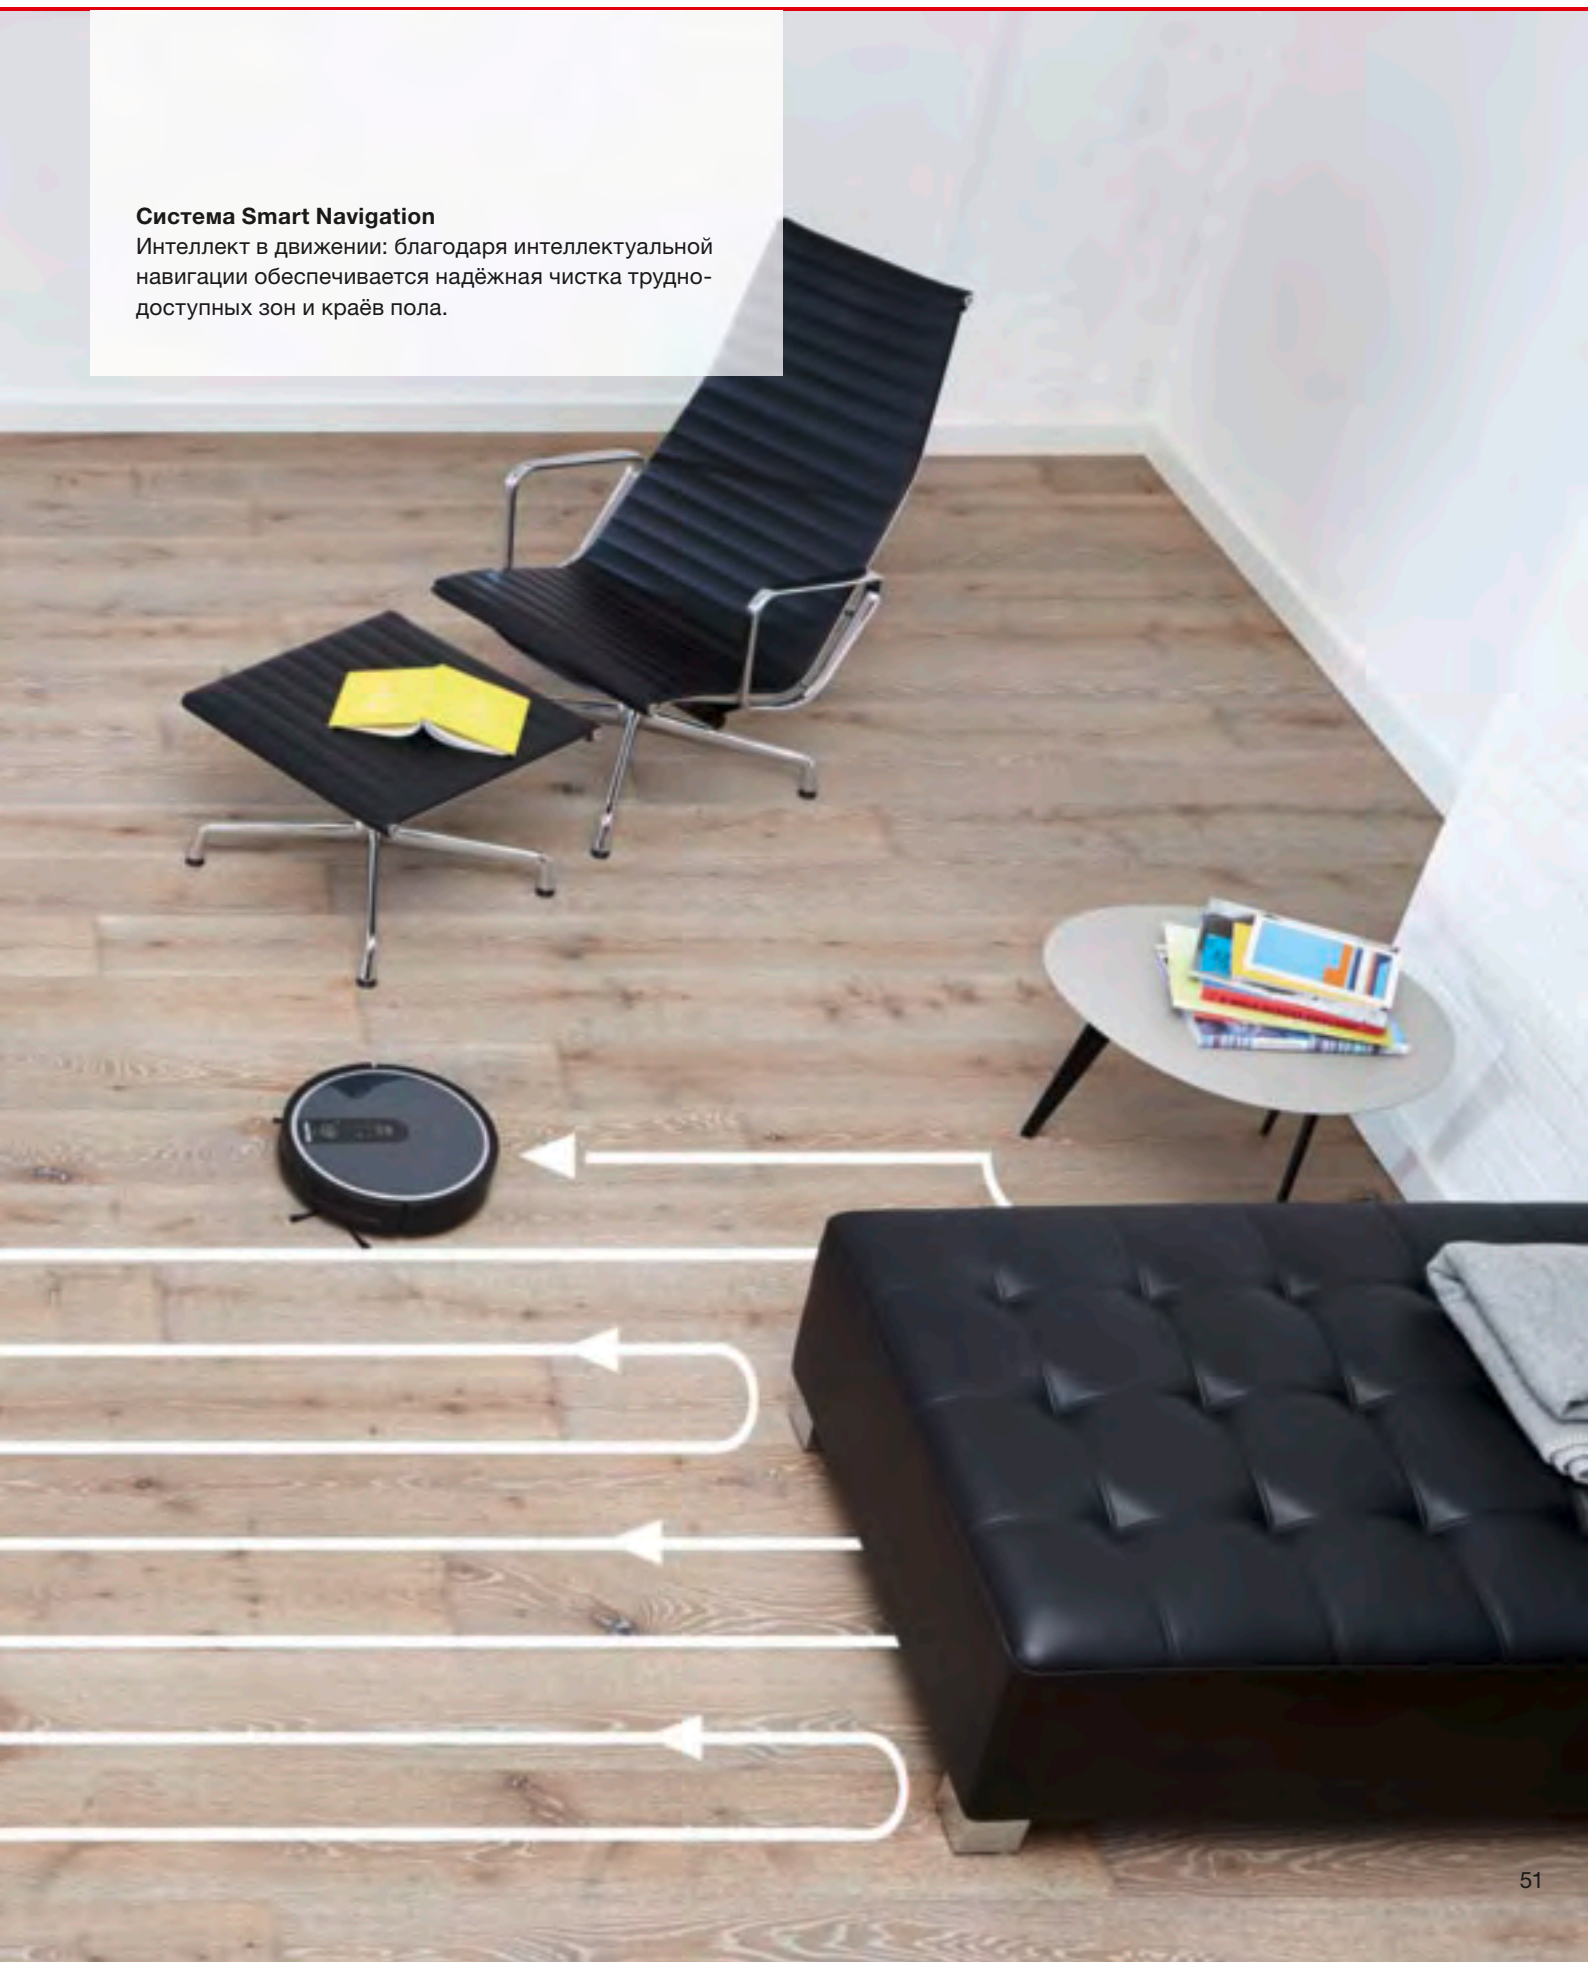

Система Smart Navigation

Интеллект в движении: благодаря интеллектуальной навигации обеспечивается надёжная чистка труднодоступных зон и краёв пола.