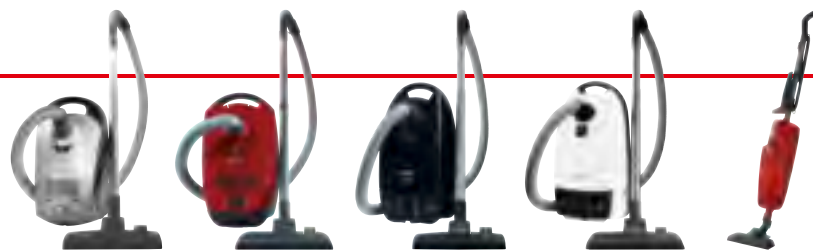

Принадлежности для пылесосов

Возможности использования

Турбощётки			Miele Hybrid	S2 S 2120-S 2180 Classic C1	S 500-S 599 S 700-S 799 Complete C1	S 300-S 456	S1 S 140-S 195 Swing H1
7250020	Турбощётка	STB 205-2 Turbo Comfort			(до завод. № 43/)		•
7250040	Большая турбощётка	STB 205-3 Turbo Comfort	••	•	(начиная с завод. № 43/)	(начиная с завод. № 43/)	•
7252850	Малая турбощётка	STB 101 Turbo Mini	••	•	•	•	
Насадки для пола							
7236220	Малая насадка для паркета	SBB Parquet-3	•	•	(начиная с завод. № 43/)	(начиная с завод. № 43/)	•
7155710	Насадка для паркета	SBB Parquet Twister	•	•	(начиная с завод. № 43/)	(начиная с завод. № 43/)	•
7101160	Насадка для паркета	SBB Parquet Twister XL	•	•	(начиная с завод. № 43/)	(начиная с завод. № 43/)	•
Насадки для пола							
7253830	Насадка для пола	SBD 285-3 AllTeQ	•	•	(начиная с завод. № 43/)	(начиная с завод. № 43/)	•
7879500	Насадка для пола	SBD 650-3 AirTeQ		•	(начиная с завод. № 43/)	(начиная с завод. № 43/)	•
7250010	Универсальная насадка для пола	SBDH 285-3 Classic Allergotec	••	•	(начиная с завод. № 43/)	(начиная с завод. № 43/)	•
Комплекты принадлежностей							
9060360	MicroSet	SMC 20	•	•	•	•	
9060330	CarCare	SCC 10*	••	•	•	•	
9060340	Cat & Dog	SCD 10	••				
9060350	HomeCare	SHC 10*	••	•	•	•	
Специальные принадлежности							
7475870	Универсальная щётка	SUB 20	•	•	•	•	•
7132710	Насадка с поворотной-наклонным механизмом	SSP 10	•	•	•	•	•
7252190	Насадка для мягкой мебели	SPD 10	•	•	•	•	•
7252280	Насадка для чистки матрасов	SMD 10	•	•	•	•	•
9223430	Щетка для батарей и жалюзи	SHB 20	•	•	•	•	•
7252100	Гибкая щелевая насадка	SFD 20	•	•	•	•	•
7252210	Гибкая насадка-удлинитель	SFS 10*	•	•	•	•	

*Начиная с серии S 371, не применяется в приборах с телескопической трубкой со встроенным кабелем и серии S 400

**Только в режиме в сети