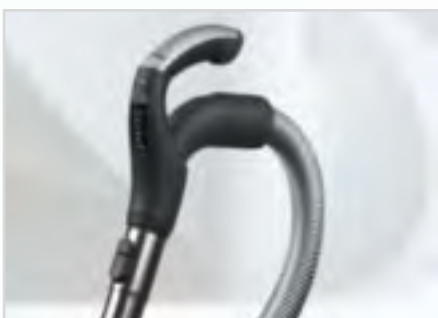

Электронная система управления на ручке

Одним нажатием Вы можете включить или выключить пылесос, а также изменить мощность всасывания. Установленная мощность отображается на индикаторе прибора. Особенно удобно: автоматическая ступень сама регулирует мощность всасывания.