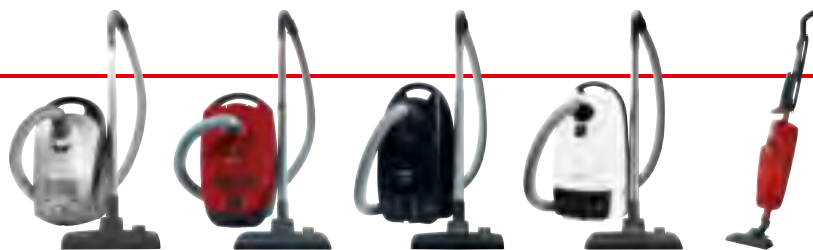

Турбощётки			Miele Hybrid	S2 S 2120-S 2180 Classic C1	S 500-S 599 S 700-S 799 Complete C1	S 300-S 456	S1 S 140-S 195 Swing H1
9616080	Фильтр Active AirClean	SF-AA 30		• (начиная с завод. № 49/)	•	•	
9616110	Фильтр Active AirClean	SF-AA 50	•	•			
9616270	Фильтр HEPA AirClean	SF-NA 30		• (начиная с завод. № 49/)	•	•	
7226170	Active HEPA-Filter	SF AH 50	•				
9616280	Фильтр HEPA AirClean	SF-NA 50	•				
Электрощётки с дополнительным кабелем на клипсах (только для приборов со специальным гнездом для подключения электрощётки)							
7250750	Электрощётка	SEB 216-3 Electro Comfort			• (начиная с завод. № 43/)	• (начиная с завод. № 43/)	
Электрощётки с прямым подключением (только для приборов с телескопической трубкой со встроенным кабелем)							
7250160	Электрощётка	SEB 217-3 Electro Comfort			• (до арт. № 43/)		•