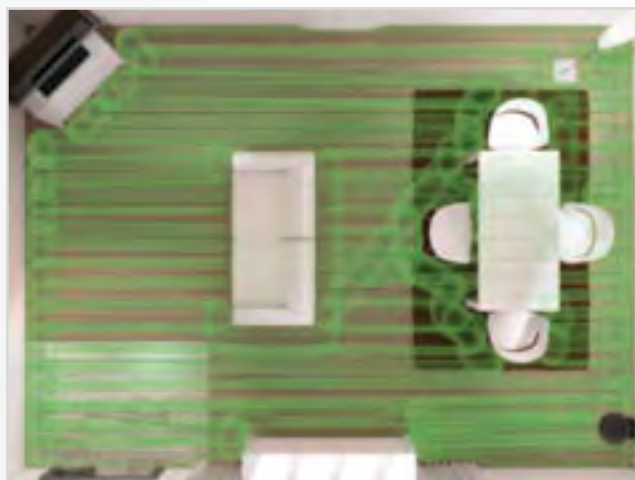

Smart Navigation от Miele

Система навигации внутри помещения включает верхнюю камеру, гироскопический сенсор и инновационное программное обеспечение. Благодаря такой интеллектуальной навигации обеспечивается надёжная чистка труднодоступных зон и краёв помещения.

Самая эффективная производительность.
Качество Miele.
Очевидное превосходство: по сравнению с роботами-пылесосами без Smart Navigation Scout RX1 отличается очевидно лучшей навигацией. Он эффективно убирает помещение и почти не «пропускает» участки пола.