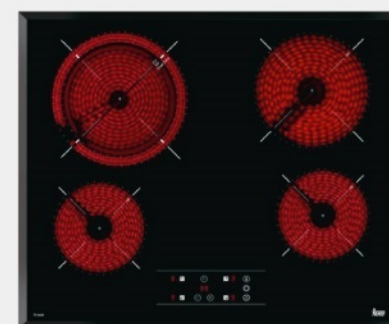

-20%

комплект 4 одиниці
духовка + поверхня
+ 2 на вибір:

- витяжка
- одиниця з компактної серії
- мікрохвильова піч
- посудомийна машина

Акція
«Найвигідніша ціна»

ОТРИМАЙ ЗНИЖКУ

-20%

на духову шафу
в комплекті
з будь-якою поверхнею

Модель **HSB 635, HSB 630** чорна

Будь-яка
варильна поверхня
Тека

-15%

на варильну поверхню
в комплекті
з будь-якою духовкою

Модель **EX 60.1 4 G**
або

Модель **WISH IR 6420, IT 6420,**
TR 6420

Будь-яка духовна шафа Тека