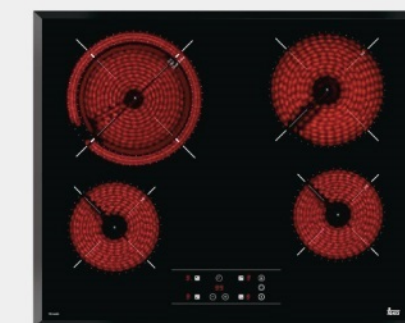

-20%

комплект 4 одиниці
духовка + поверхня
+ 2 на вибір:

- витяжка
- одиниця з компактної серії
- мікрохвильова піч
- посудомийна машина

Акція
«Найвигідніша ціна»

ОТРИМАЙ ЗНИЖКУ

-20%

на духову шафу
в комплекті
з будь-якою поверхнею

Модель **HSB 635, HSB 630** чорна

Будь-яка
варильна поверхня
Тека

-15%

на варильну поверхню
в комплекті
з будь-якою духовкою

Модель **EX 60.1 4 G**
або

Модель **WISH IR 6420, IT 6420,**
TR 6420

Будь-яка духовна шафа Тека